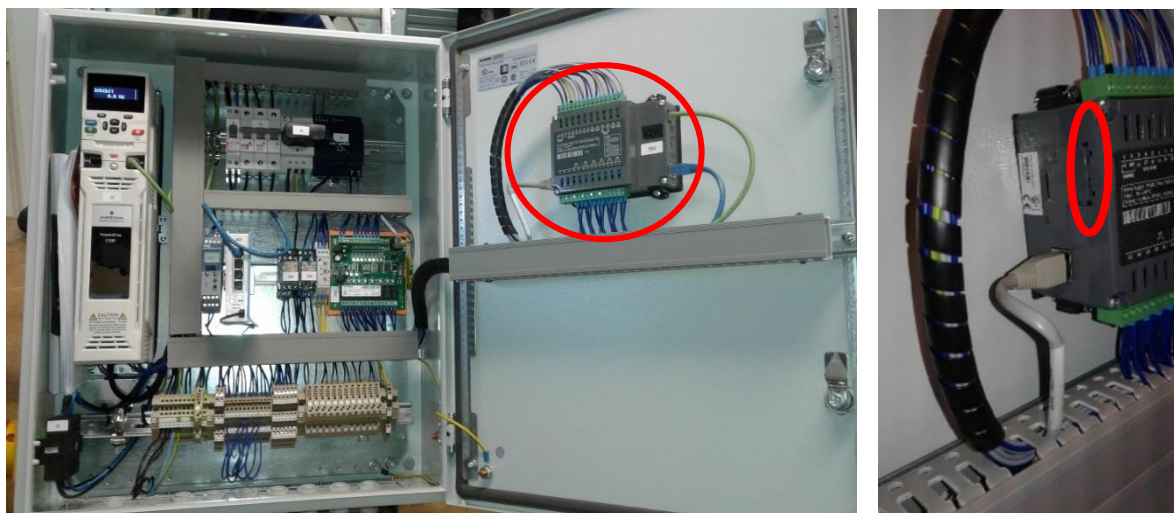

HANDLEIDING UITLEZEN SD- KAART

De 5 parameters uit het logboek menu (F1) worden per uur opgeslagen op de SD kaart die in de besturingskast zit. Deze SD kaart dient door Strocon Agro BV geleverd te worden i.v.m. het juist opslaan van de gegevens.

Het advies is om iedere maand de SD- kaart met de parameters te controleren.

Hoe werkt het?

1. Maak de besturingskast open. Dan ziet u in de deur de PLC zitten.
2. Aan de zijkant van de PLC u ziet de RJ45 stekker zitten. Daarboven zit een SD-kaart sleuf van (2,5mm x 12,5mm). Druk met je nagel of een dunne schroevendraaier op de SD-kaart (in de sleuf) en dan komt de kaart 2mm naar buiten. Je kunt nu het kaartje eruit halen. Als de SD-kaart eruit is gehaald, zal er een melding op het startscherm van de PLC komen. Zodra je de SD-kaart weer terugzet verdwijnt deze melding op het startscherm.